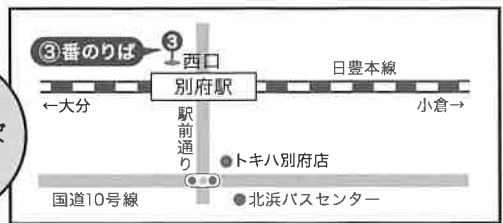

41番のバスに乗ってね!

サファリ方面行 路線バス 時刻表

平日 時刻表

2020年3月14日現在

別府方面 → サファリ方面				サファリ方面 → 別府方面			
行先	別府駅西口発	鉄輪	サファリ着	行先	サファリ発	鉄輪	別府駅西口着
【41】サファリ	8:50	9:06	9:36	別府駅西口	9:03	9:33	9:49
【41】サファリ	9:25	9:41	10:11	別府駅西口	9:53	10:23	10:39
【41】サファリ	9:57	10:13	10:43	別府駅西口	10:53	11:23	11:39
【41】サファリ	10:50	11:06	11:36	別府駅西口	11:53	12:23	12:39
【41】サファリ(仙人田)	11:50	12:06	12:36	別府駅西口	12:53	13:23	13:39
【41】サファリ	12:50	13:06	13:36	別府駅西口	13:53	14:23	14:39
【41】サファリ(仙人田)	13:50	14:06	14:36	別府駅西口	14:53	15:23	15:39
【41】サファリ	14:50	15:06	15:36	別府駅西口	15:53	16:23	16:39
				別府駅西口	16:53	17:24	17:43
				別府駅西口	17:28	17:59	18:17