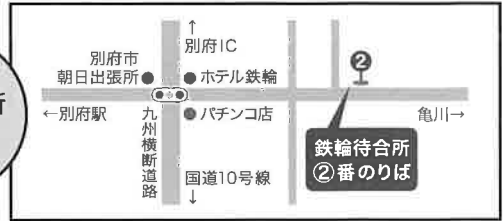

41番のバスに乗ってね!

サファリ方面行 路線バス 時刻表

平日 時刻表

2020年3月14日現在

別府方面 → サファリ方面				サファリ方面 → 別府方面			
行先	別府駅西口発	鉄輪	サファリ着	行先	サファリ発	鉄輪	別府駅西口着
【41】サファリ	8:50	9:06	9:36	別府駅西口	9:03	9:33	9:49
【41】サファリ	9:25	9:41	10:11	別府駅西口	9:53	10:23	10:39
【41】サファリ	9:57	10:13	10:43	別府駅西口	10:53	11:23	11:39
【41】サファリ	10:50	11:06	11:36	別府駅西口	11:53	12:23	12:39
【41】サファリ(仙人田)	11:50	12:06	12:36	別府駅西口	12:53	13:23	13:39
【41】サファリ	12:50	13:06	13:36	別府駅西口	13:53	14:23	14:39
【41】サファリ(仙人田)	13:50	14:06	14:36	別府駅西口	14:53	15:23	15:39
【41】サファリ	14:50	15:06	15:36	別府駅西口	15:53	16:23	16:39
				別府駅西口	16:53	17:24	17:43
				別府駅西口	17:28	17:59	18:17