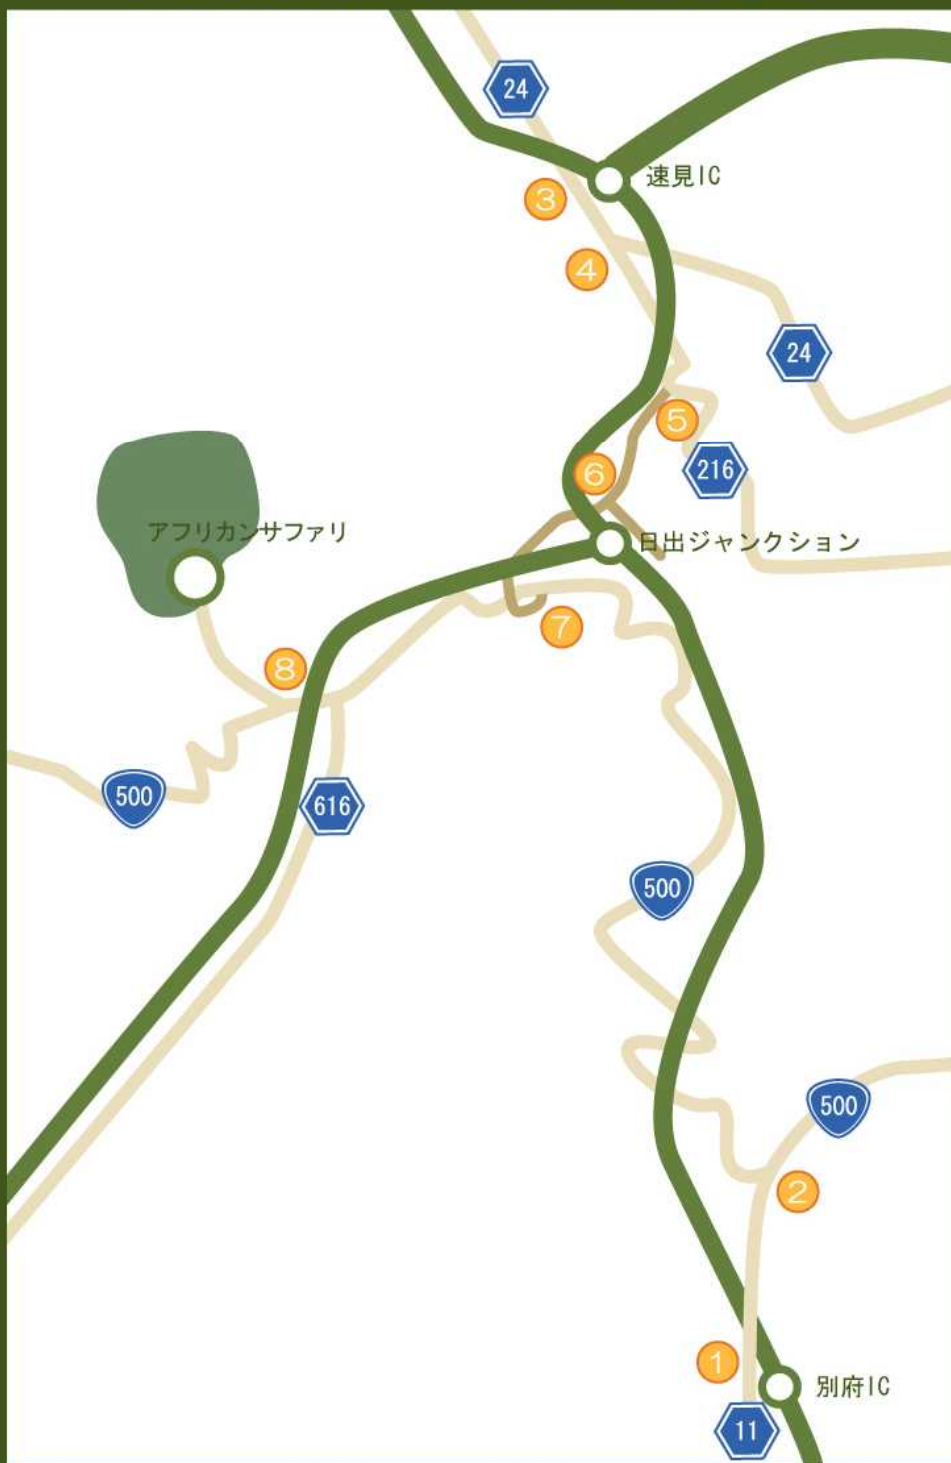

アフリカンサファリ周辺の地図と道順

別府ICからの道順

- ① 別府ICから国道500号降り口の信号を右折

- ② 国道500号の信号を左折 (案内標識あり)

明礬温泉～十字原を經由
(常に道なりに進行します)

- ⑧ 右手に大きなゾウのモニュメントが見えたら信号を右折

アフリカンサファリへ到着!

速見ICからの道順

- ③ 速見IC降り口の信号を左折

- ④ 次の信号は直進 (案内標識あり)

- ⑤ 県道216号を右折 (案内標識あり)

- ⑥ 高速高架下を右折 (左方向は行き止まり)

- ⑦ 国道500号へ出たら左折 (案内標識あり)